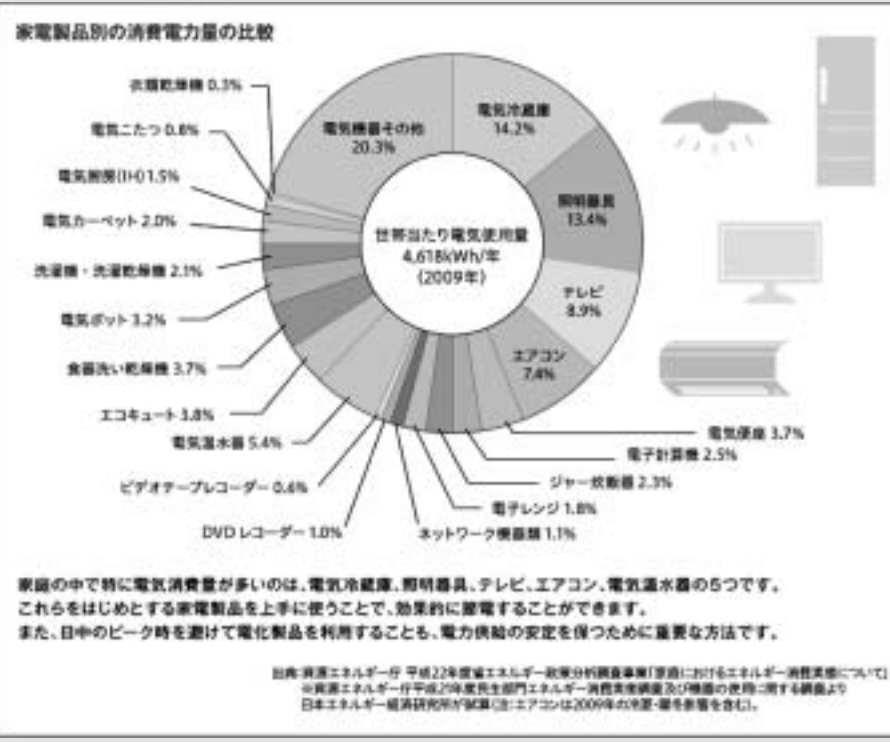

世界遺産シリーズ3

北海道・北東北の縄文遺跡群とは

世界文化遺産として登録されるためには、「顕著にして人類共通の変換ることのない価値を持つもの」でなければなりませんとされています。

「北海道・北東北の縄文遺跡群」は、紀元前1万3000年から約1万年間にわたり、日本列島で成立・発展した縄文文化を具体的に示す、日本を代表する18の考古学的遺跡群で構成されています。

そのため、各遺跡を「構成資産」と呼んでいます。これらの構成資産は、特別史跡か史跡として国の指定がされています。

二ツ森貝塚も、その構成資産のひとつに含まれています。北海道・北東北の縄文遺跡群は、同年代の世界の他地域とは異なり、本格的な農耕と牧畜を選ばずに、狩猟・採集・漁労を生業の基盤として定住を達成し、成熟した縄文文化へと発展を遂げた先史文化としては、極

めて特徴的であることを顕著に示していると言われています。

推薦書では、世界最古のひとつである土器や漆工芸、日本列島独特の編組技術、縄文時代以降も使用された建築様式の竪穴建物や掘立柱建物、この地域で成立した大型竪穴建物、貯蔵穴の発達などが、定住を達成した縄文文化であるという物語となっています。

18の遺跡（構成資産）は、土器の使用開始による縄文文化の初期の遺跡、成熟した縄文文化や暮らし、社会組織を具体的に

縄文人と犬は
パートナー
だったんだね!

示す集落跡、当時の生業活動の内容を示す貝塚、祭祀や精神的な活動の拠点となった環状列石や周堤墓、有機質の情報を良好な状態で埋蔵する低湿地遺跡で構成され、縄文文化の特徴的な

さらに、遺跡は海岸部と内陸部の丘陵地帯、湖沼、河川流域などに立地し、多様な環境への適応の変遷と自然との共生の典型的な姿を示しています。

二ツ森貝塚は、当時の生業活動や、縄文文化の暮らし、自然環境への適応を知るうえで極めて貴重な遺跡です。

次回から二ツ森貝塚の価値と魅力について、すこし見ていきたいと思います。
(世界遺産対策室 登録推進係)

節電アクション

《こんなところでも節電!!》

- ○炊飯器：保温を控え、レンジであたためる。
- ○食器洗浄機：汚れをふき取った上で節約モードに。
- ○電気便座：設定温度を低めにし、使わないときはふたを閉める。
- ○洗濯機：残り湯を利用し、まとめ洗いで回数を減らす。
- ○お風呂：自動保温を控え、シャワーの使用時間を少しでも短めに。
- ○ライフスタイル：早寝早起きで夜の消費電力を抑える。もちろん健康にも◎。